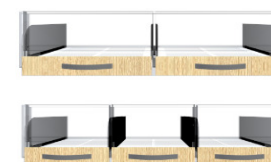

DISTRIBUTORE A 3 LIVELLI CON CASSETTI H 28 / 40 CM

LARGHEZZA TOT. CON SPALLE 18 MM	N° REFERENZE SCOMPARTI	CODICE
PASSO 78 CM	6	COD.C3-6-78
PASSO 94 CM	6	COD.C3-6-94
PASSO 110CM	6	COD.C3-6-110
PASSO 110 CM	9	COD.C3-9-110
PASSO 133 CM	6	COD.C3-6-133
PASSO 133 CM	9	COD.C3-9-133

FINITURE , TIPO DI MATERIALI - DIMENSIONI : POSSONO ESSERE PERSONALIZZATE SULLA BASE DELLE VOSTRE ESIGENZE DI FORMAT E DESIGN AL VS SERVIZIO SUPPORTO PER SVILUPPO E PROGETTAZIONE CON RENDERING 3D -