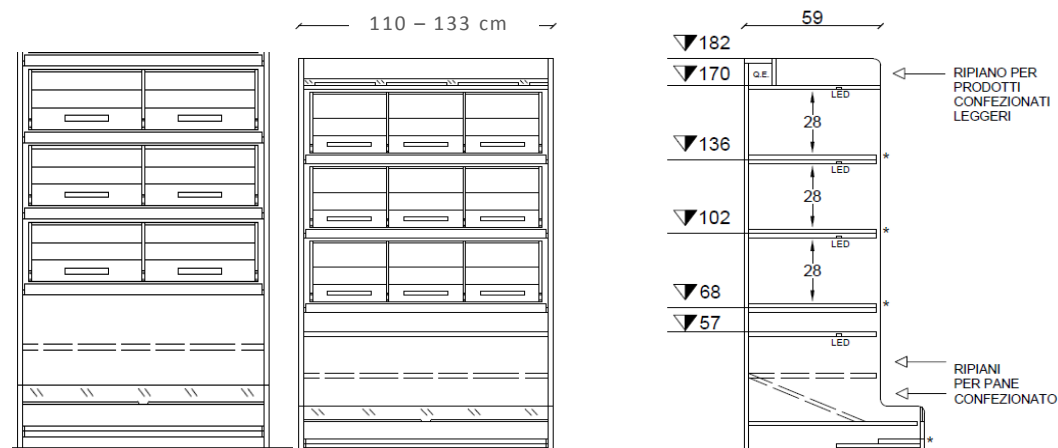

TUTTI I MATERIALI RISPETTANO LE NORMATIVE VIGENTI - DICHIARAZIONE CONFORMITA'

STRUTTURA: LEGNO NOBILITATO

BINARI: ACCIAIO GUIDE 90 KG

CASSETTI : PLEXI SPESSORATO E ACCIAIO

BATTICARELLO: INOX O BUMBER

ILLUMINAZIONE : LED 2700° K -BASSO C.

INCLUDE PAETTE -CARTELLINI - DIVISORIE

## SCHEDA TECNICA ELEMENTO PANE

Cod. C3- DIMENSIONI STANDARD L\*P78 X H182 CM  
\*PASSI STANDARD L\* 78-94-110 -133 CM

### DISTRIBUTORE A 3 LIVELLI CON CASSETTI H 28 / 40 CM

LARGHEZZA TOT. CON SPALLE 18 MM	N° REFERENZE SCOMPARTI	CODICE
PASSO 78 CM	6	COD.C3-6-78
PASSO 94 CM	6	COD.C3-6-94
PASSO 110CM	6	COD.C3-6-110
PASSO 110 CM	9	COD.C3-9-110
PASSO 133 CM	6	COD.C3-6-133
PASSO 133 CM	9	COD.C3-9-133