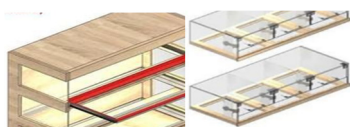

COS'E' IL *SISTEMA SMART *Self-Pan*

I DISTRIBUTORI *Self-Pan* HANNO UNA MARCIA IN PIU' SONO MODULARI-FLESSIBILI E INTERSCAMBIABILI TRA LE DIVERSE LINEE SELF-PAN GRAZIE AL SISTEMA SMART